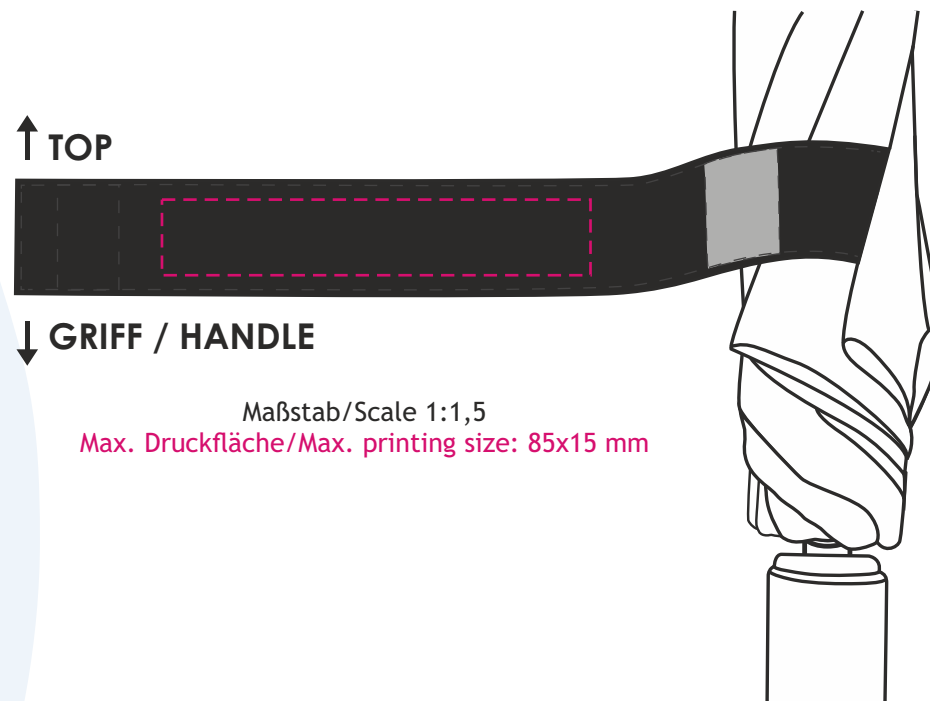

Druckgröße/Printing size: mm
Position: mittig, ca. 3-4 cm vom unteren Rand /
centered, approx. 3-4 cm from lower rim

Hinweis/Note:

Maßstab/Scale 1:5
Max. Druckfläche/Max. printing size: 200x130x280 mm
Größe Segment/Size panel: 41x52 cm

Druckgröße/Printing size: mm
Position: mittig zwischen den Klettverschlüssen; lesbar, wenn der Griff unten ist /
Print fits between velcro parts; readable, when handle is down

Hinweis/Note:

Lagerware: Auf dem Schließband können wir nur 1-farbig ohne Unterlegung drucken. Beim Druck ohne Unterlegung kann es zu Farbabweichungen / geringerer Farbbrillanz kommen. Die Druckfarben silber, schwarz und gold sind davon nicht betroffen. /
Stock items: We can only print 1 colour without underlay on the closing band. With colour deviations / lower colour brilliance may occur when printing without underlay. The print colours silver, black and gold are not affected.

Hintergrund/Background:
Logo:

Veredelung/Printing:

Logogröße/Logo size: max.
Position: optisch mittig auf dem Sticker /
visually centered on sticker

Maßstab/Scale 1:1
Max. Druckfläche/Max. printing size: Ø24,2 mm